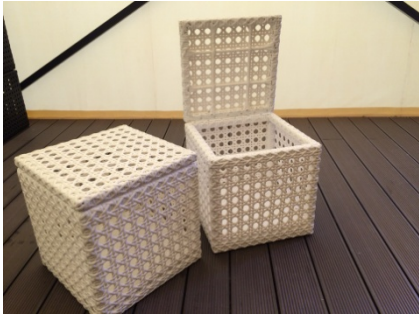

Стол мини, квадратный

80

80

73

Шезлонг «Жаннет»

*На заказ*

*На заказ*

*На заказ*

Пуф с крышкой

*40*

*40*

*42*

Пуф без крышки

Кашпо

40

40